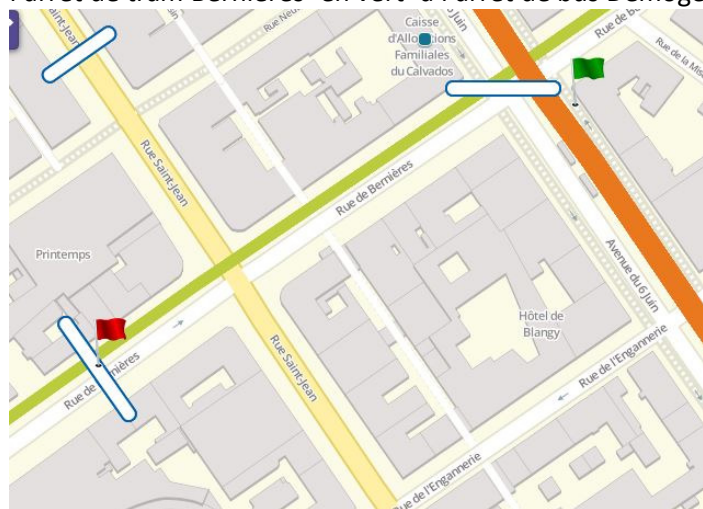

ITINERAIRE

Si vous arrivez en voiture

Emprunter le périphérique nord de Caen (N814).

Prendre la sortie n°7 « Chemin vert / Saint-Contest / Arromanches / Mémorial ».

Suivre la direction « Mémorial ».

Traverser le premier rond-point et prendre la sortie « Creully / Arromanches / Mémorial ».

Au second rond-point, prendre la première à droite, sortie « Unicité ».

Si vous arrivez en train

A la gare, prendre le tram A direction Caen Campus 2 ou le tram B direction Hérouville-Saint-Clair et descendre arrêt « Bernières ». Rejoindre à pied l'arrêt de bus « Démogé » (voir trajet ci-dessous de l'arrêt de tram Bernières -en vert- à l'arrêt de bus Démogé -en rouge-).

Prendre au choix le bus n° 14 direction Hérouville-Saint-Clair et descendre à « Unicité » ou le bus n°18 direction Saint-Contest et descendre à « Montgomery ».

Compter 40 mn de trajet depuis la gare.

Si vous arrivez en bus

Deux lignes de bus desservent Unicité :

- N°14 arrêt « Unicité »
- N°18 arrêt « Montgomery »